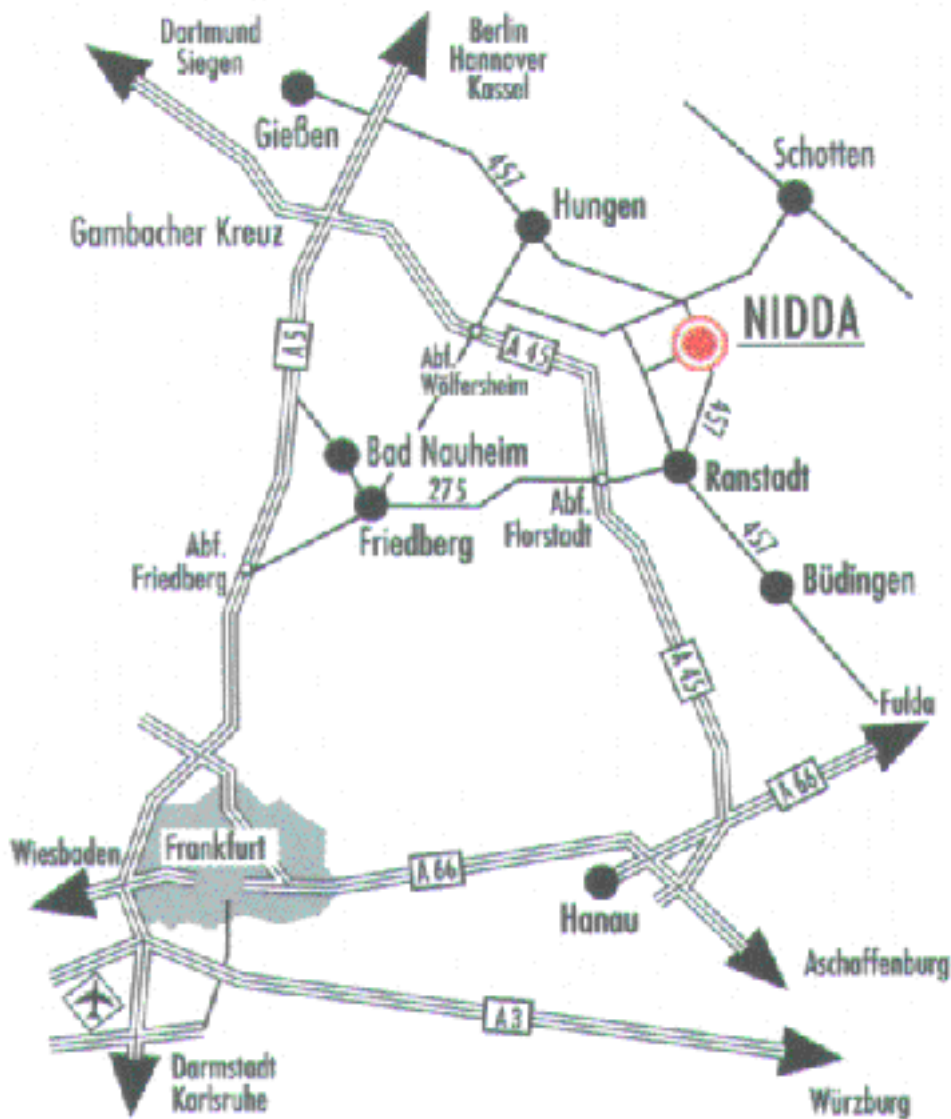

Anfahrt
SC Viktoria Nidda

SC Viktoria 1912 Nidda e.V.

Sportheim Nidda
Gymnasiumstrasse
63667 Nidda
Tel.: 06043-6640
E-mail: sc-viktoria-nidda@gmx.de

Vereinslokal: Bernd's Bierstube
Oderstrasse 3
63667 Nidda
Tel.: 06043-8413